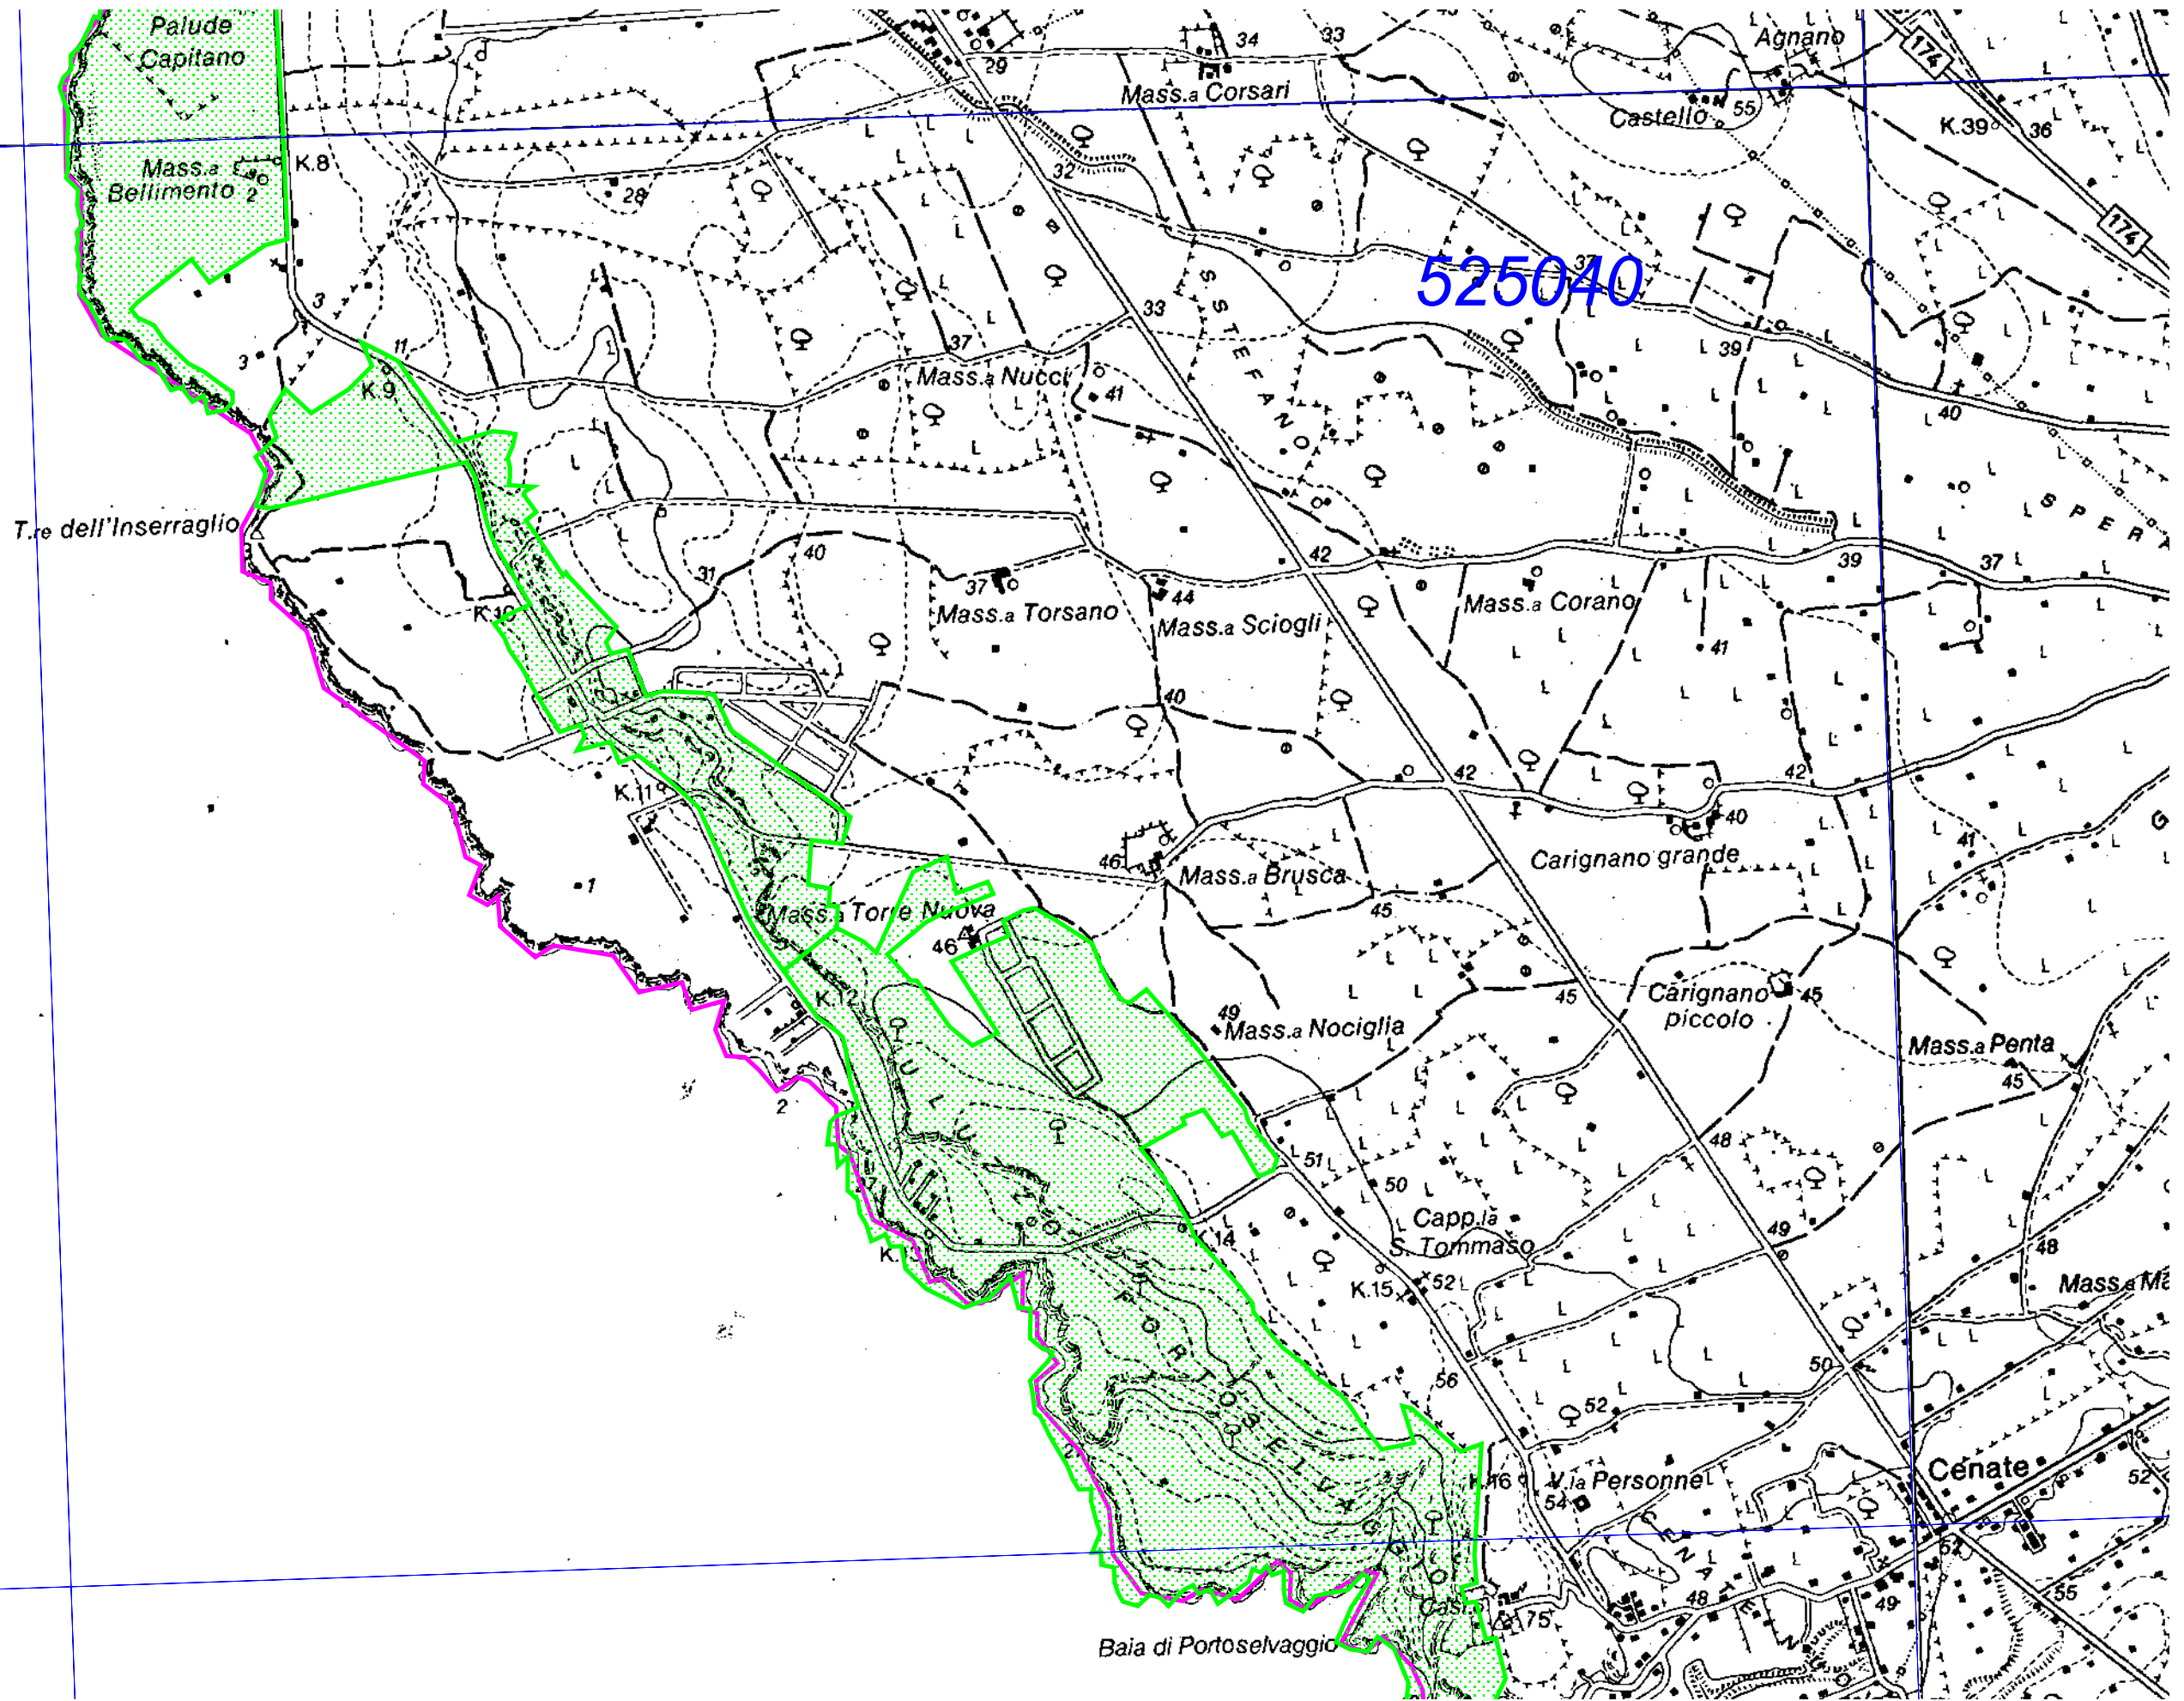

030

SITI DI IMPORTANZA COMUNITARIA (SIC)
Revisione tecnica: 6/2002 - Regione Puglia

-  Limiti amministrativi
-  Sezioni 1:10.000
-  SIC

scala 1:25.000