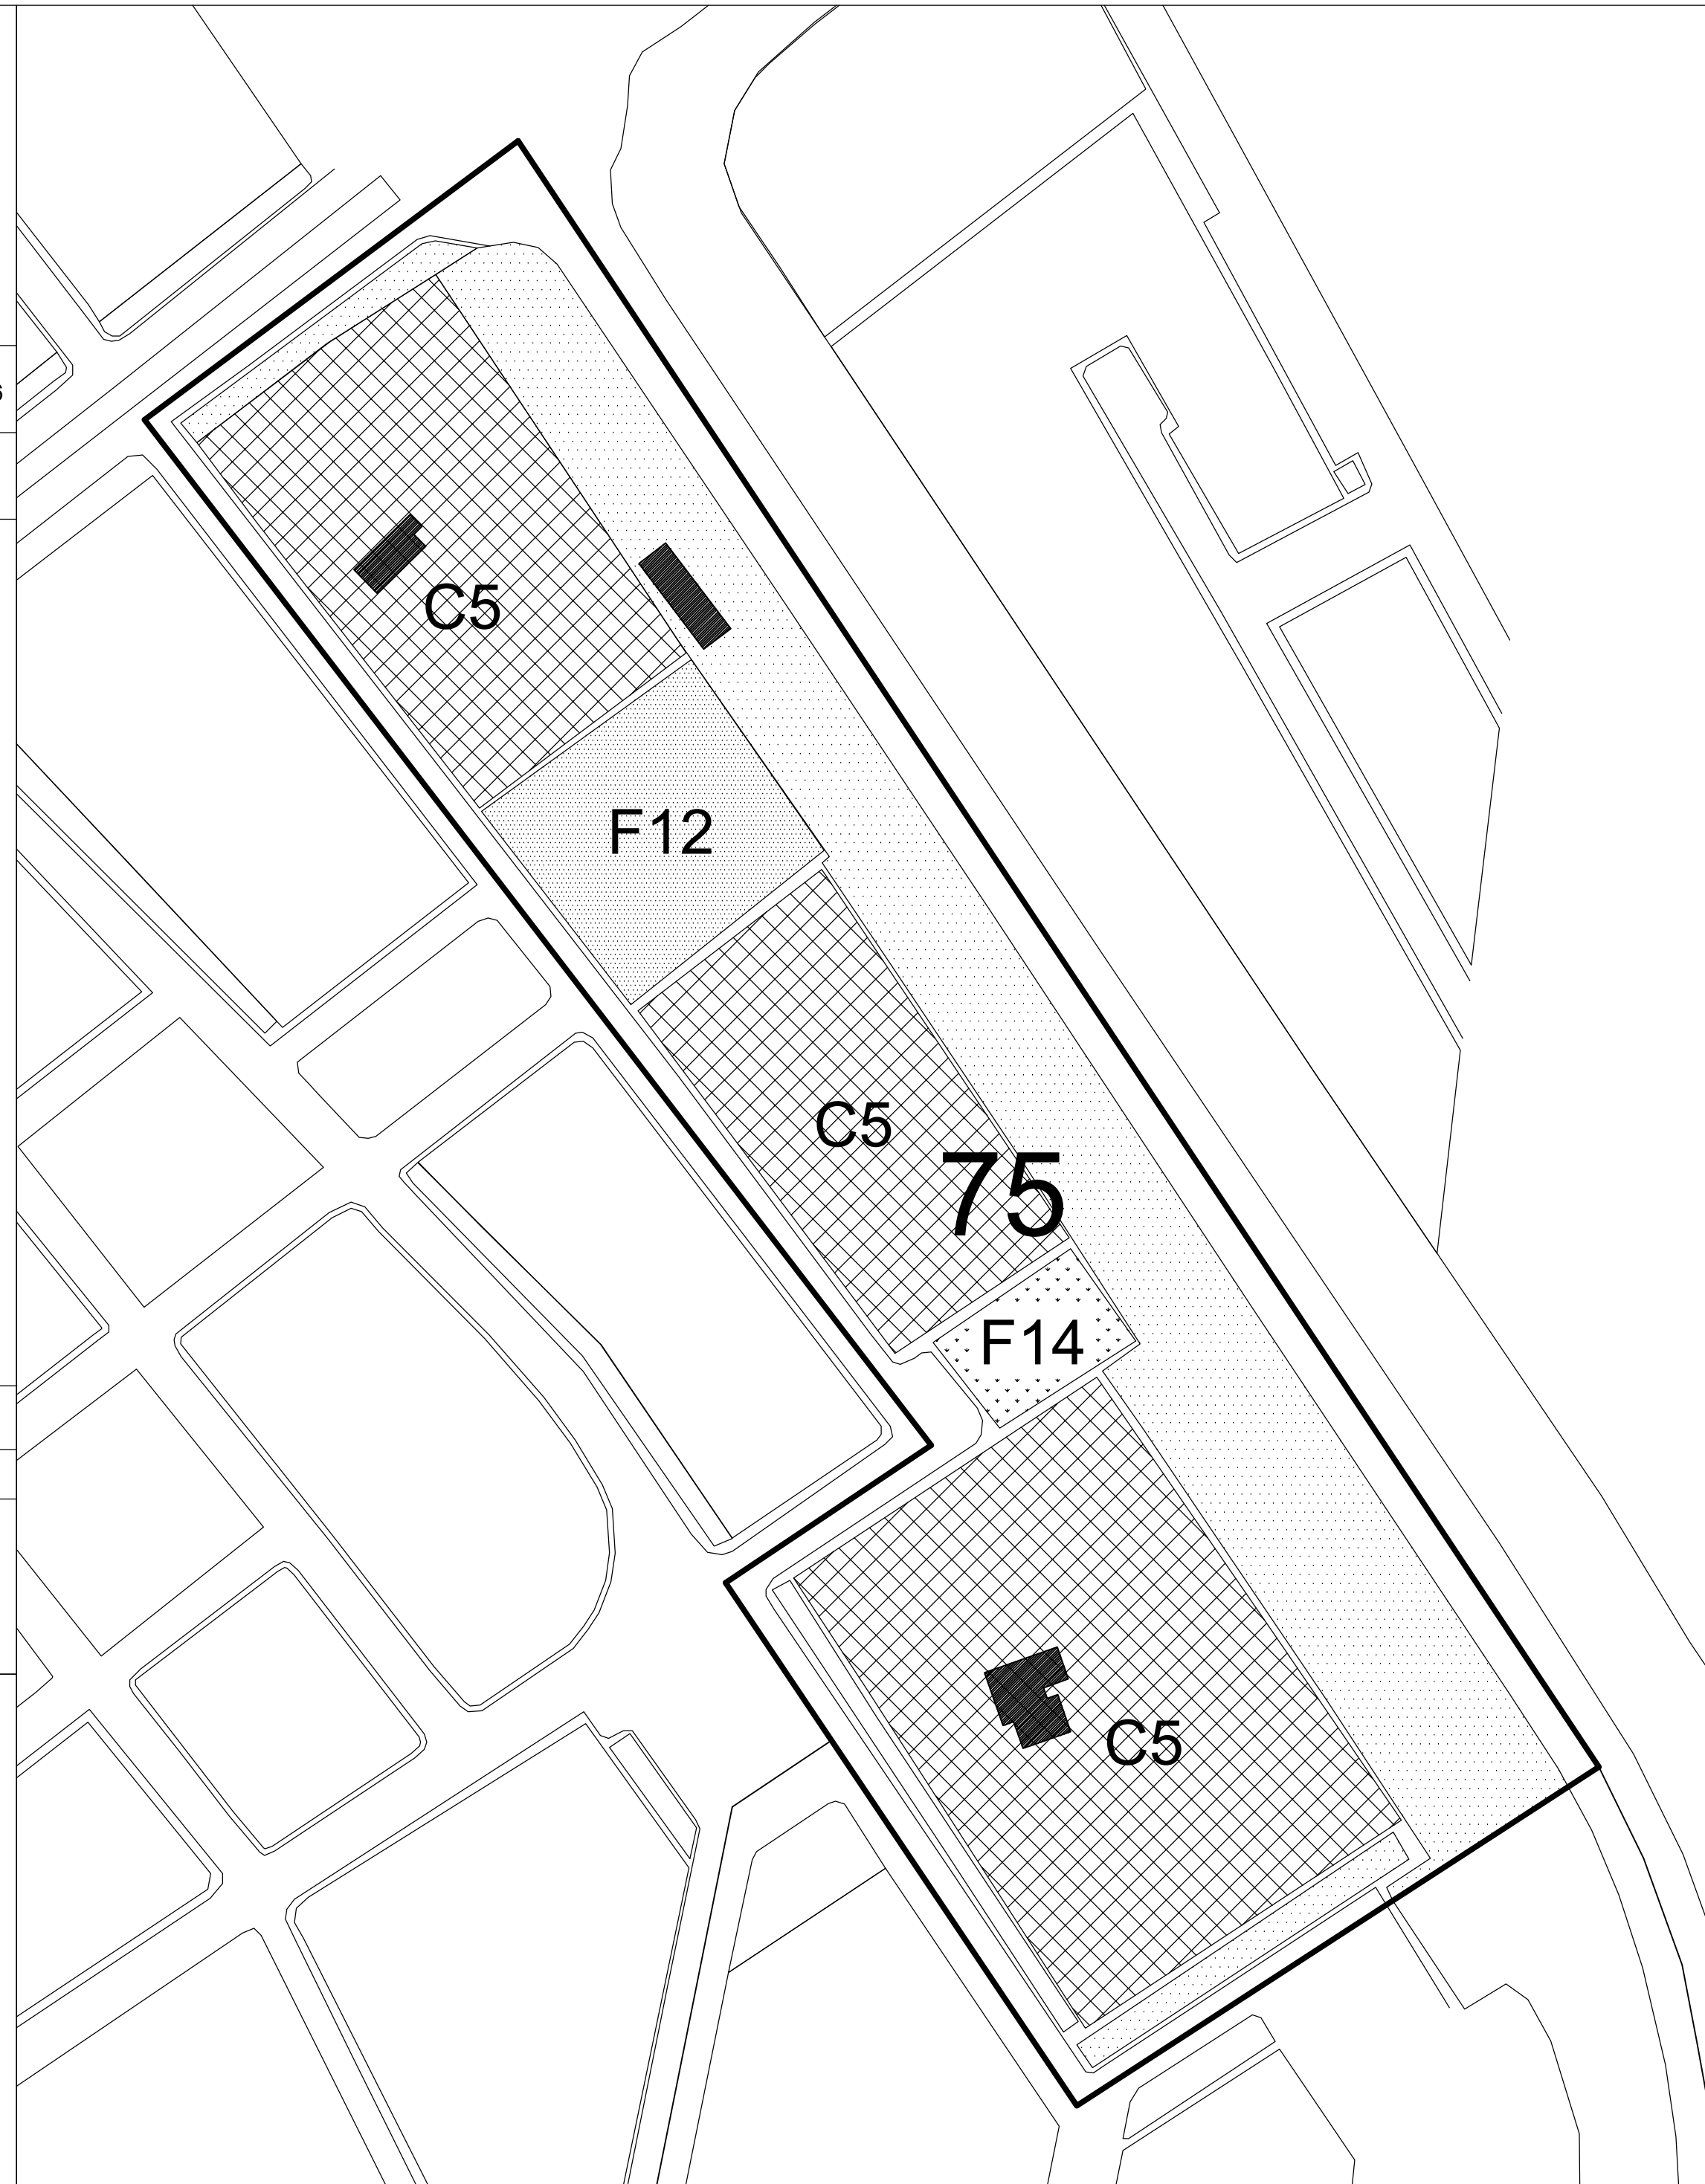

COMUNE DI NARDO' provincia di LECCE

PIANO URBANISTICO ESECUTIVO (L.reg. 27/07/2001 N.20)
comparto n. 75

DEL P.R.G. ADEGUATO ALLE DETERMINAZIONI REGIONALI DI CUI ALLA DELIB. DI G.R. N. 345 DEL 10.04.2001

ZONIZZAZIONE

comparto
75

04

LUGLIO 2006

1:1000

PROPRIETA':

PROGETTISTI

ing. Mario COLOMBA