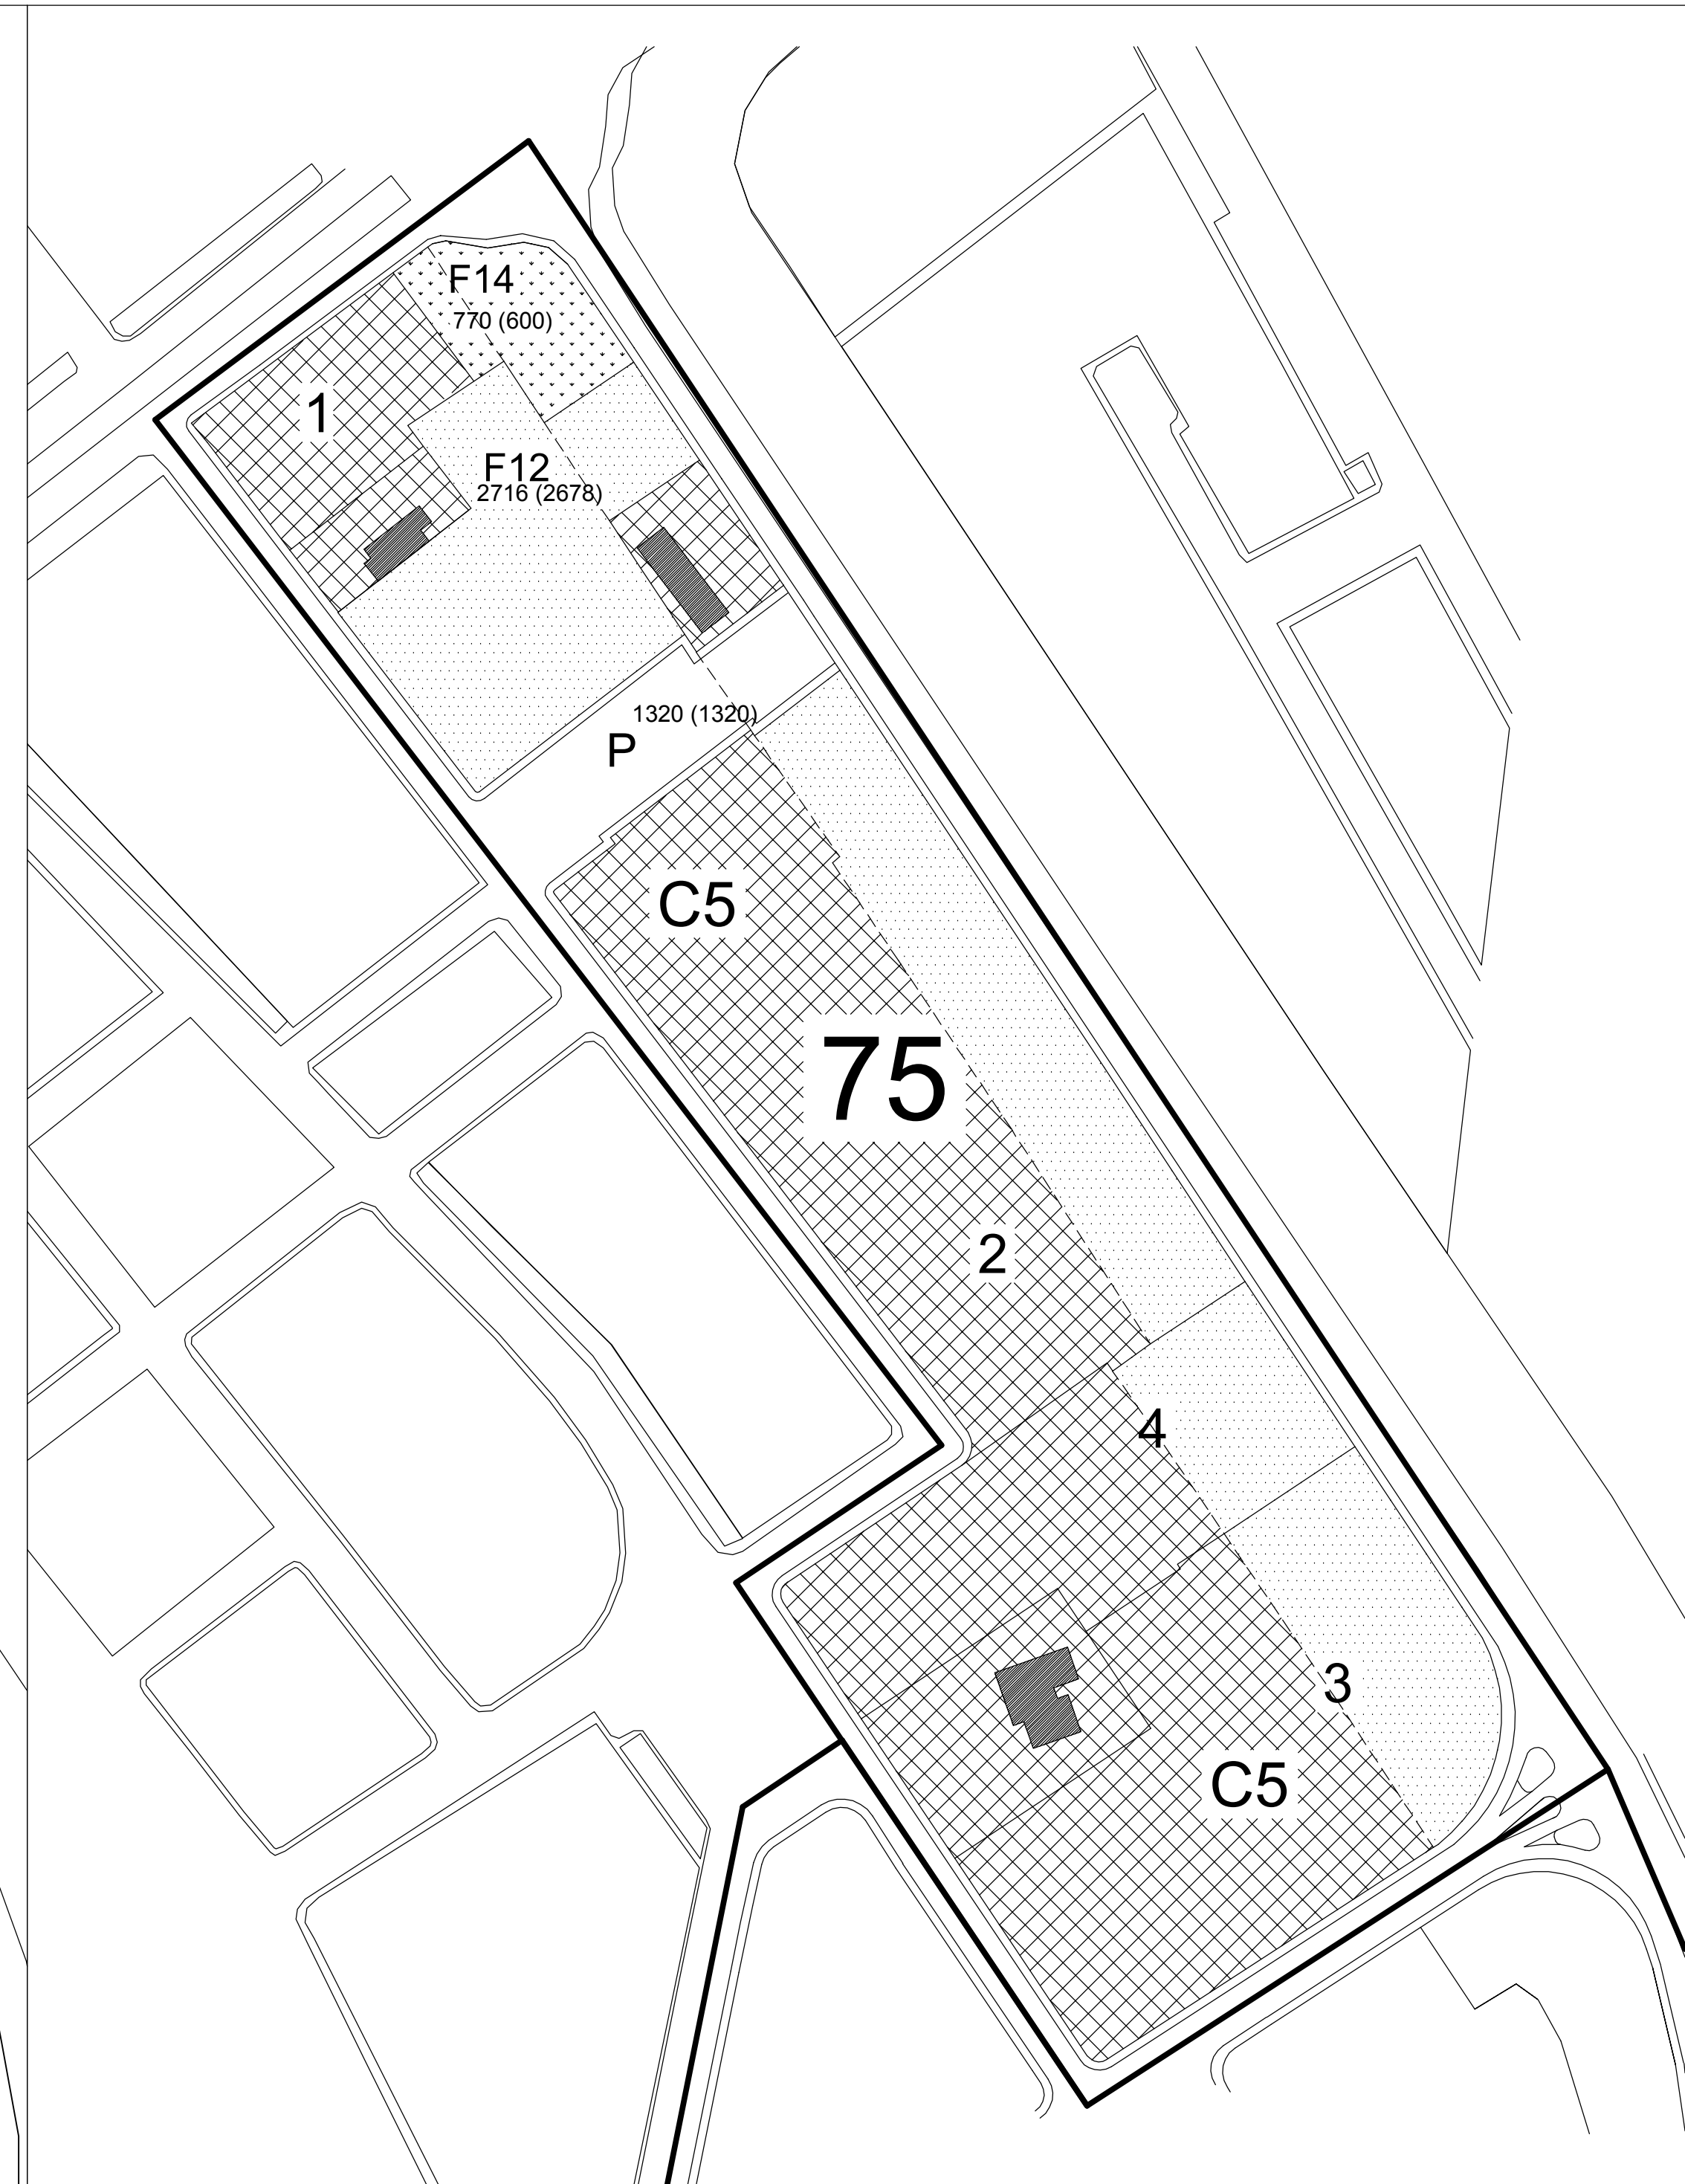

COMUNE DI NARDO' provincia di LECCE

PIANO URBANISTICO ESECUTIVO (L.reg. 27/07/2001 N.20)
comparto n. 75

DEL P.R.G. ADEGUATO ALLE DETERMINAZIONI REGIONALI DI CUI ALLA DELIB. DI G.R. N. 345 DEL 10.04.2001

ZONIZZAZIONE

comparto
75

04

LUGLIO 2006

1:1000

PROPRIETA':

PROGETTISTI

ing. Mario COLOMBA