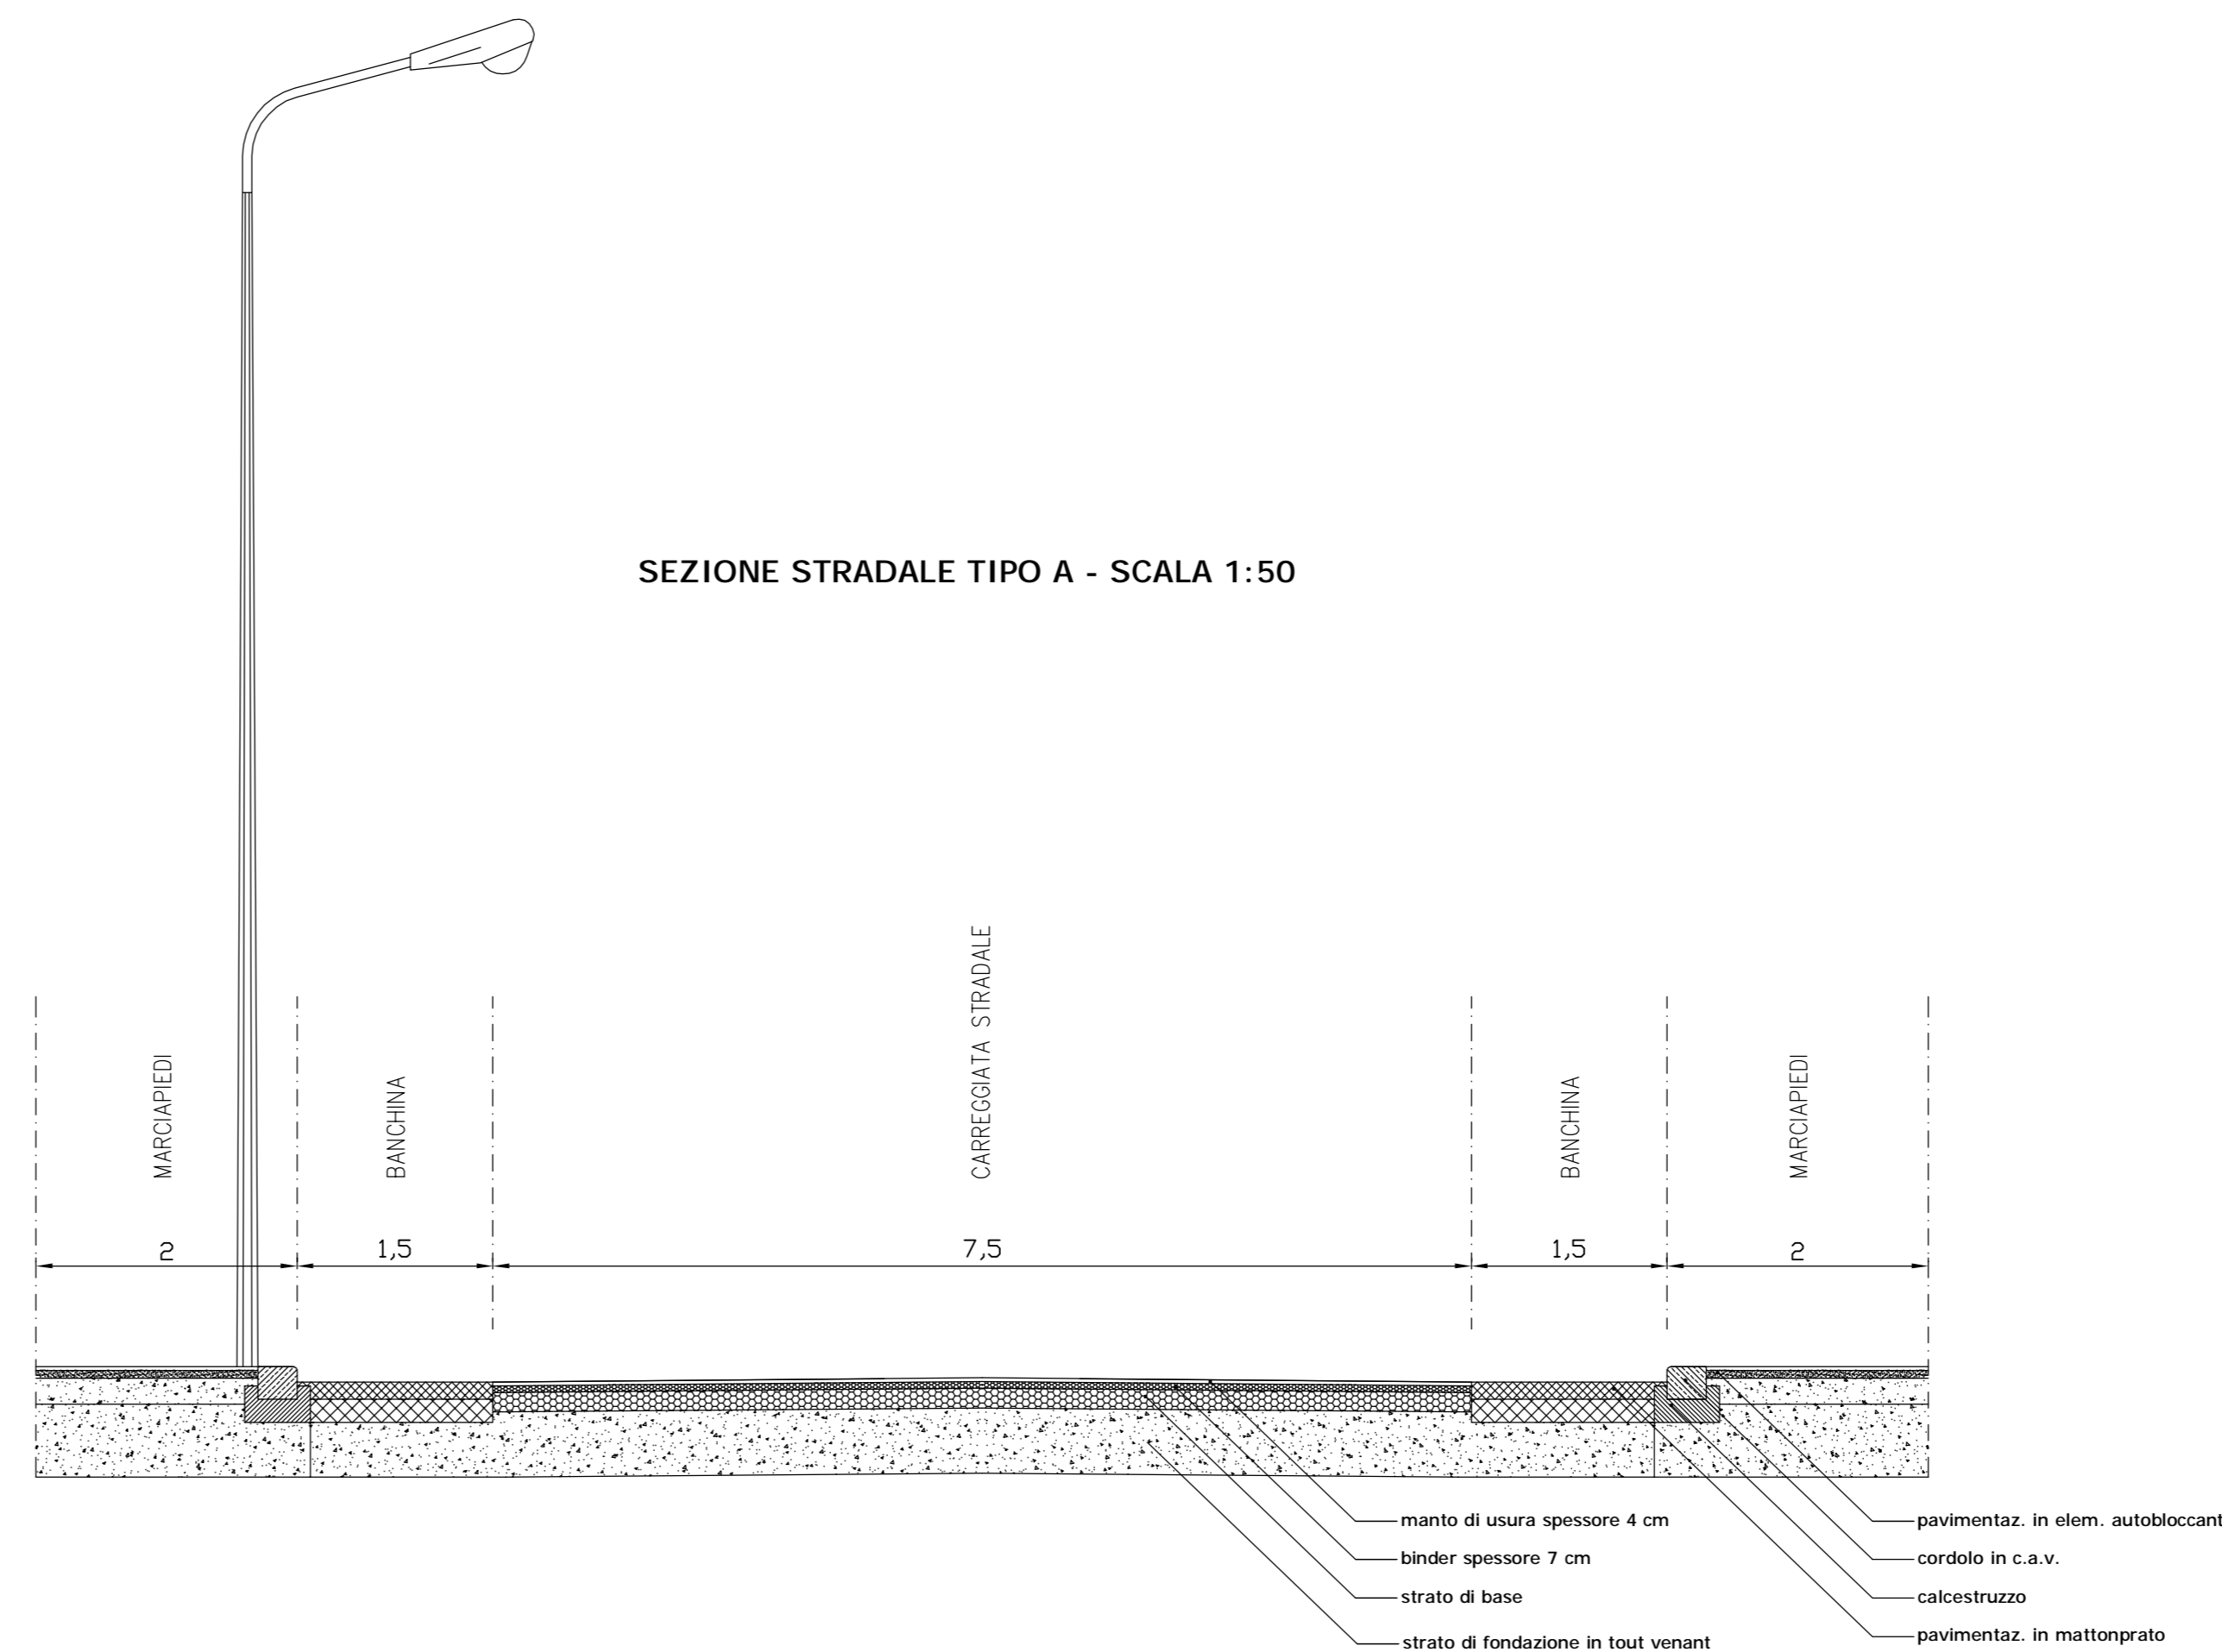

 VERDE DI ARREDO STRADALE

 MARCIAPIEDE

SEZIONE STRADALE TIPO A - SCALA 1:50

SEZIONE STRADALE TIPO B - SCALA 1:50