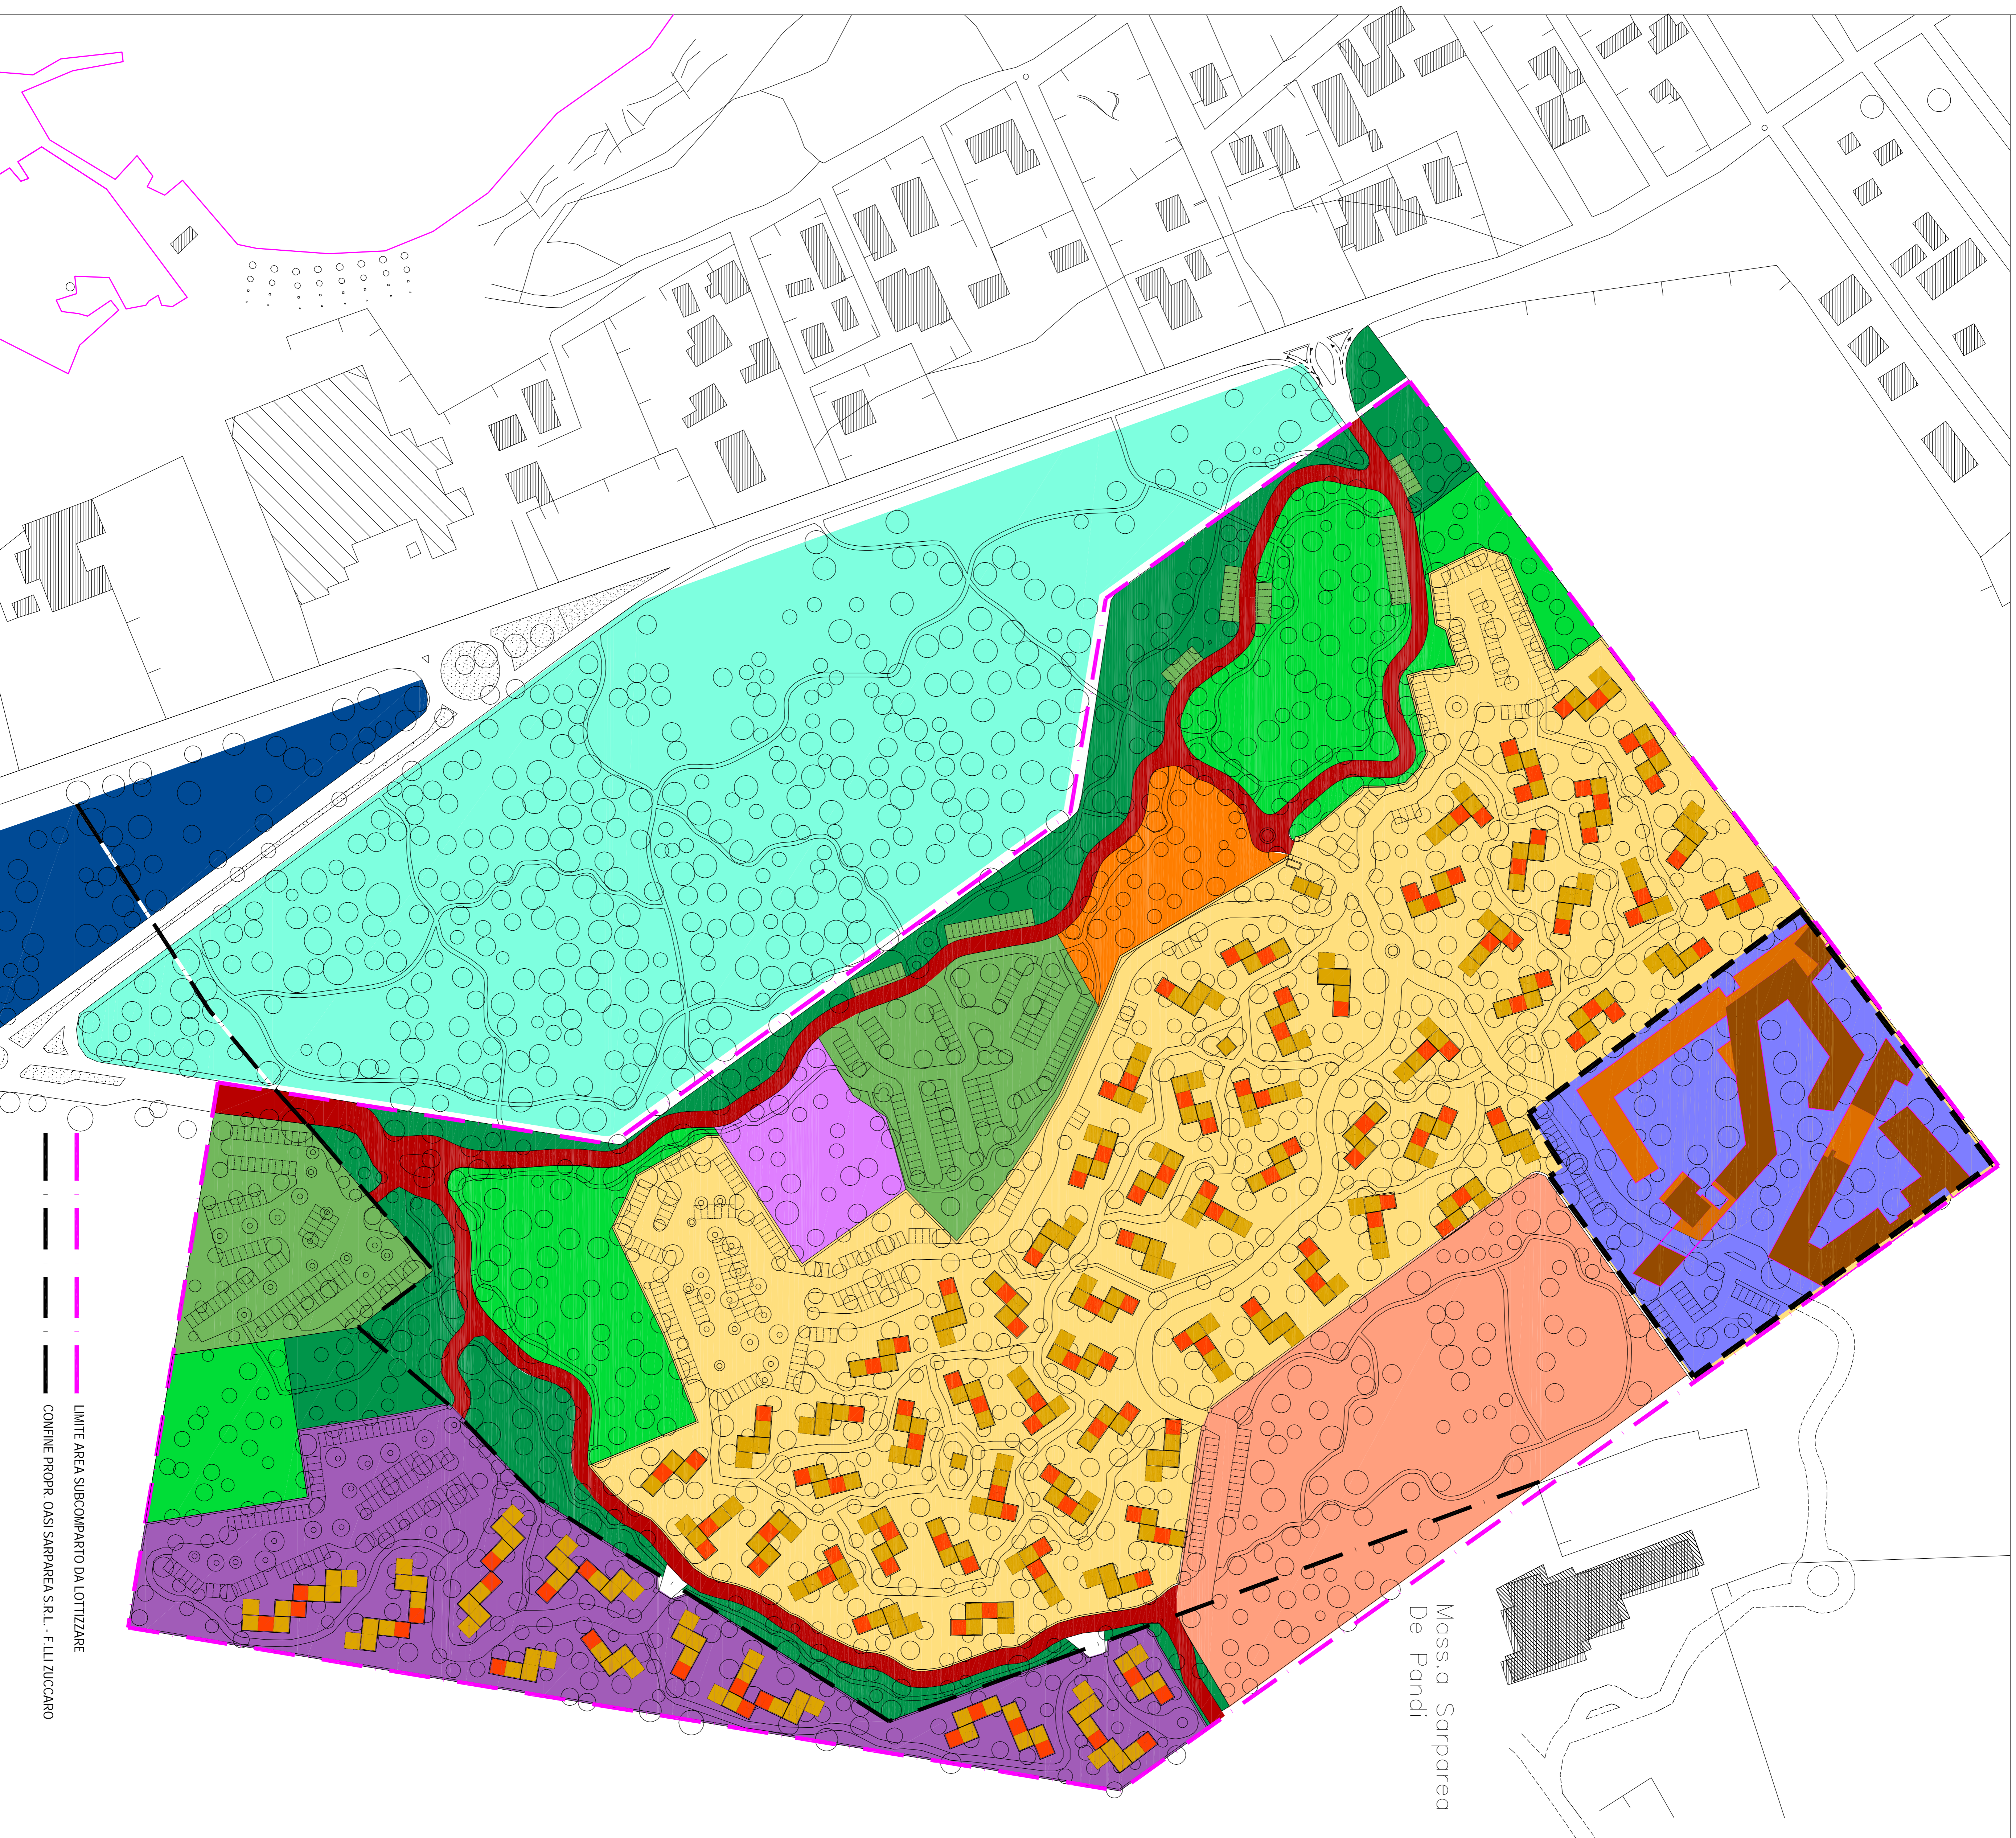

REGIONE PUGLIA

CITTA' DI NARDO' (LE)

S. Isidoro

**PIANO DI LOTTIZZAZIONE
COMPARTO 65 DEL P.R.G.**

Tavola: **6**

scala: 1:1.000

TITOLO: ZONIZZAZIONE DEL P.D.L.

progettista: Ing. CARIDI Pierpaolo

gennaio 2009

INGEGNERE PIERPAOLO CARIDI INGEGNERE PIERPAOLO CARIDI INGEGNERE PIERPAOLO CARIDI

PLANIVOLUMETRIA D'INSIEME 1:1.000

--- LIMITE AREA SUBCOMPARTO DA LOTTIZZARE
--- CONFINI PROPRIETÀ OASI SARPAREA S.R.L. - F.LLI ZUCCARO