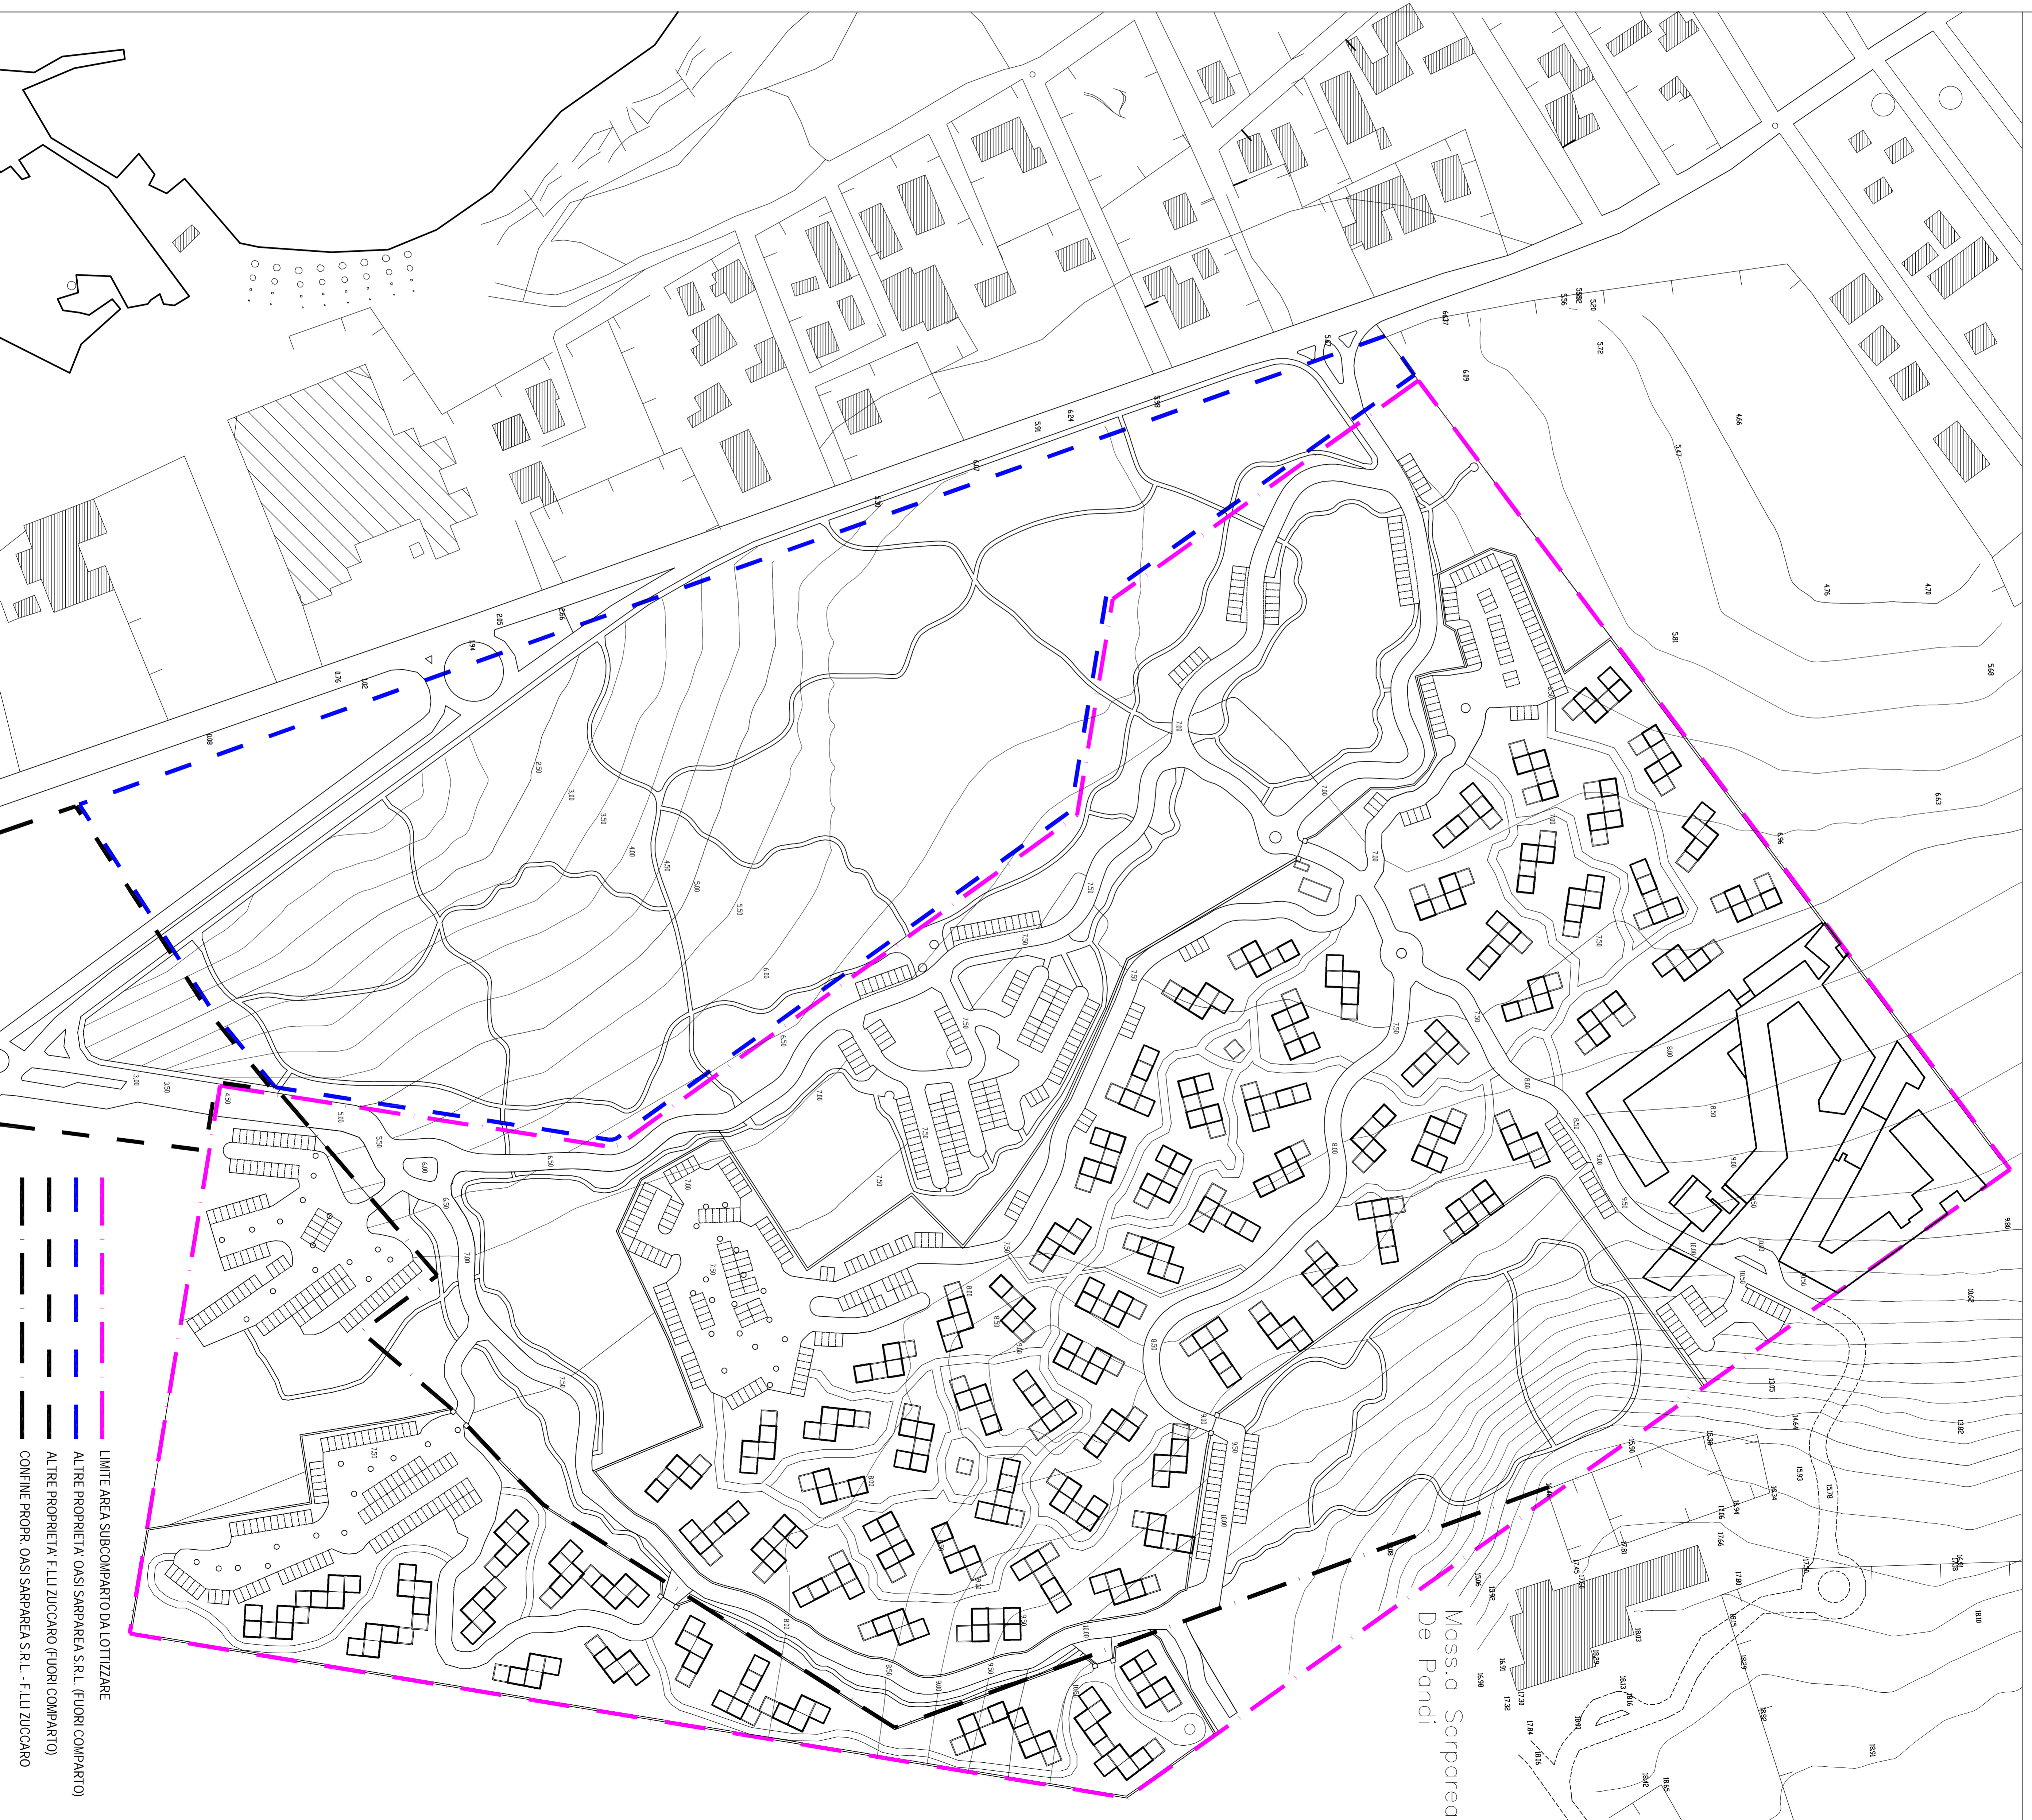

REGIONE PUGLIA

CITTA' DI NARDO' (LE)

S. Isidoro

**PIANO DI LOTTIZZAZIONE
COMPARTO 65 DEL P.R.G.**

Tavola: **7** scala: 1:1.000

Titolo: **LOTTIZZAZIONE INSERITA SU PIANO QUOTATO
ESISTENTE E DI PROGETTO**

progettista: Ing. CARIDI Pierpaolo

gennaio 2009

INGEGNERE PIERPAOLO CARIDI INGEGNERE PIERPAOLO CARIDI INGEGNERE PIERPAOLO CARIDI

LOTTIZZAZIONE INSERITA SU PIANO QUOTATO DI PROGETTO INVARIATO RISPETTO ALLO STATO DI FATTO 1:1.000

-  LIMITE AREA SUBCOMPARTO DA LOTTIZZARE
-  ALTRE PROPRIETA' OASI SARPAREA S.R.L. (FUORI COMPARTO)
-  ALTRE PROPRIETA' F.LLI ZUCCARO (FUORI COMPARTO)
-  CONFINE PROPRIETA' OASI SARPAREA S.R.L. - F.LLI ZUCCARO